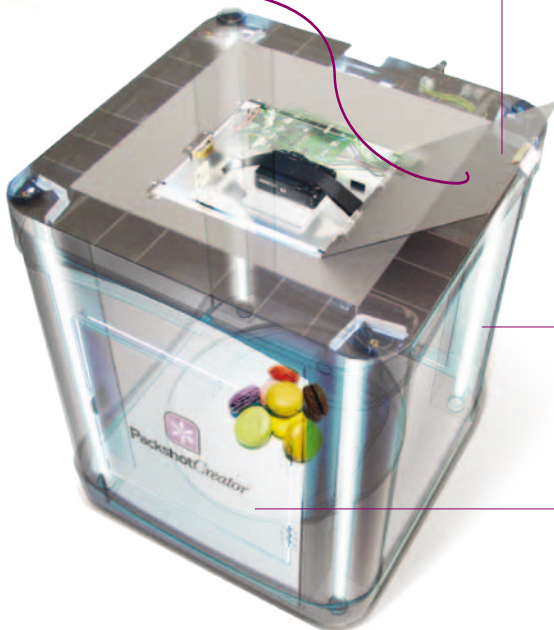

PackshotCreator

PackshotCreator hızlı, kaliteli statik ve animasyonlu fotoğraf çekimi için gerekli olan unsurları bir arada bulunduran bir çözümdür.

Sistemi yöneten, ayrıca statik ve hareketli fotoğrafları çeken tek bir yazılım.

Gerçek zamanlı görüntü izleme özelliği ile kullanıcı dostu arayüz.

Görüntü ve animasyonları farklı dosya formatlarında kaydedebilirsiniz. (TIFF, JPEG, GIF, SWF) Görüntüleri dilediğiniz kalitede kaydedebilirsiniz. (72, 150, veya 300 dpi)

Akıllı ve kullanışlı arayüzü, çekim, düzenleme, rötüs, maskeleme logo yerleştirme, etiketleme, anında e-posta, FTP'ye yükleme gibi özellikleri kolayca kullanabilirsiniz.

Dijital fotoğraf makinası ile entegre bütünleşik ışıklar ve bu sistem için tasarlanmış özel yazılım.

Sisteme entegre aydınlatma için optimize edilmiş beyaz dengesi için Yaygın kullanılan ICC profili ile mükemmel renk sunumu.

USB destekli ışık kutusu size sürekli olarak gün ışığı sıcaklığında aydınlatma sağlar.

Işık kutusunda yer alan simetrik fleuresant lambalar ile sağlanan 6500 K⁰ değerindeki ışık, ürün fotoğraflarınız için idealdir.

Işık kutusu gerçek gün ışığı sağlayan 6500 K⁰ fleuresant ışıklarla donatılmıştır. Bu özel ışık kaynağı, ışık kutusunun özel yapısı ile birleşerek parlak ve yumuşak bir aydınlatma sağlar.

Doğal çekim ortamı ve gölgelendirmeleri için, beyaz arka plan ve transparan malzemeler.

Senkronize döner platform

3 Boyutlu fotoğraf çekimi için, dijital kamera ile senkronize hareket eden döner platform ve sistem yazılımı.

USB 2.0 bağlantılı, dahili güç kaynaklı ışık kutusu.

29 cm ve 39 cm çapında iki farklı döner platform seçeneği.

Farklı arka plan rengi seçenekleri

Ürünlerinizin 360° dönebilir/ hareketli yada klasik fotoğraf çekimleri için ofisinizin fotoğraf stüdyosudur.