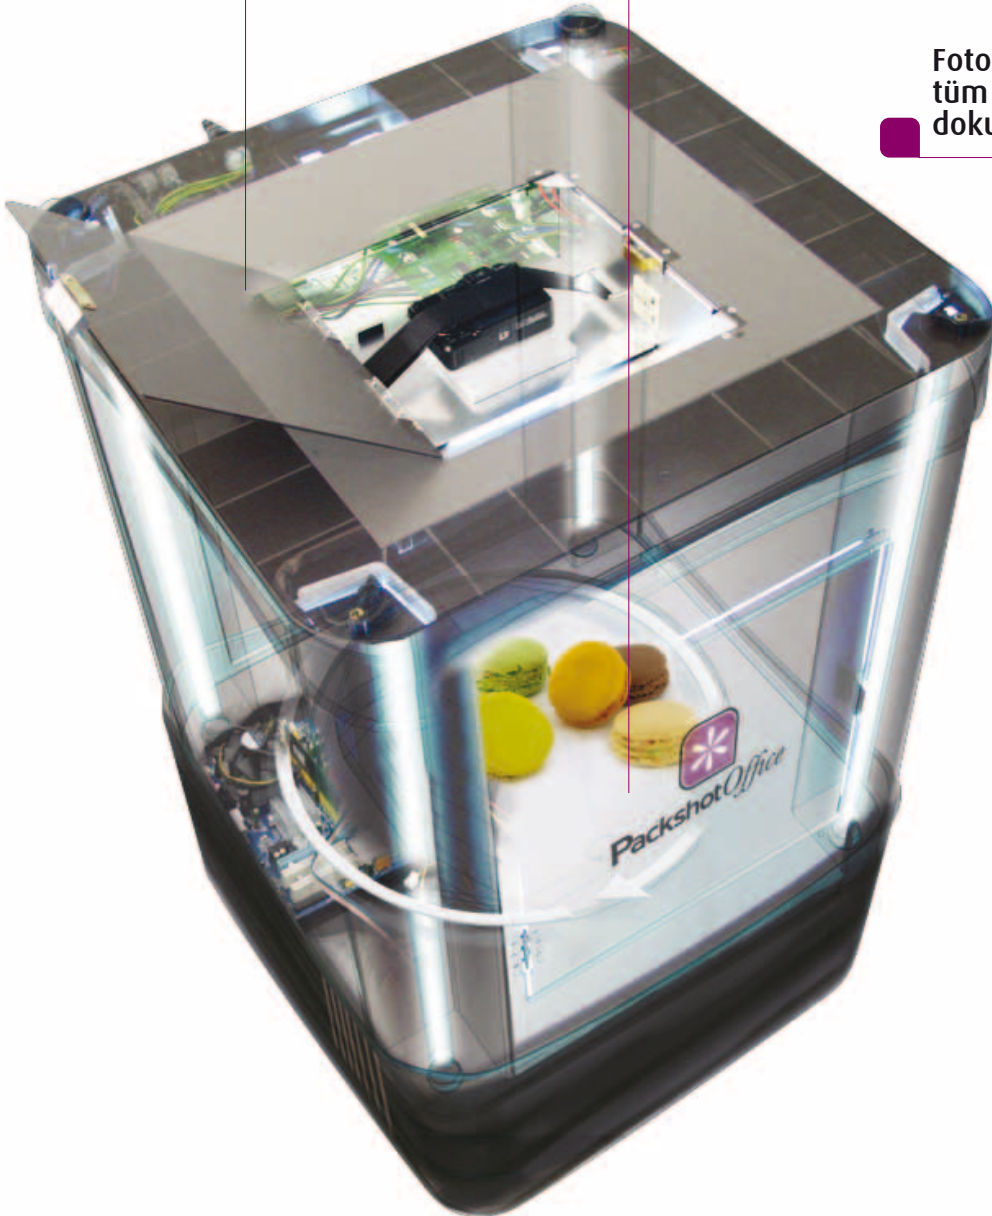

Işık kutusunda yer alan simetrik fleuresant lambalar ile sağlanan 6500 K⁰ değerindeki ışık, ürün fotoğraflarınız için idealdir.

Işık kutusu gerçek gün ışığı sağlayan 6500 K⁰ fleuresant ışıklarla donatılmıştır. Bu özel ışık kaynağı, ışık kutusunun özel yapısı ile birleşerek parlak ve yumuşak bir aydınlatma sağlar.

USB 2.0 bağlantılı, dahili güç kaynaklı ışık kutusu.

29 cm ve 39 cm çapında iki farklı döner platform seçeneği.

Farklı arka plan rengi seçenekleri

Ürünlerinizin 360° dönebilir/ hareketli yada klasik fotoğraf çekimleri için ofisinizin fotoğraf stüdyosudur.

PackshotOffice

PackshotOffice statik ve 360° hareket edebilen ürün ve obje fotoğraflarını çekmek üzere özel olarak tasarlanmış dünyanın ilk tam otomatik iş istasyonudur. Benzersiz kombine yapısı ile teknoloji ve sanatı birleştirir, ürün fotoğraflarınızı çeşitlendirmenizi sağlar.

Fotoğraf makinesi ve bilgisayar entegre edilmiş stüdyo

Dokunmatik ekrandan kontrol edilen arayüz ve 360° senkronize döner platform

Fotoğrafın oluşturulmasının tüm aşamalarında dokunmatik arayüz.

PackshotCreator 3D