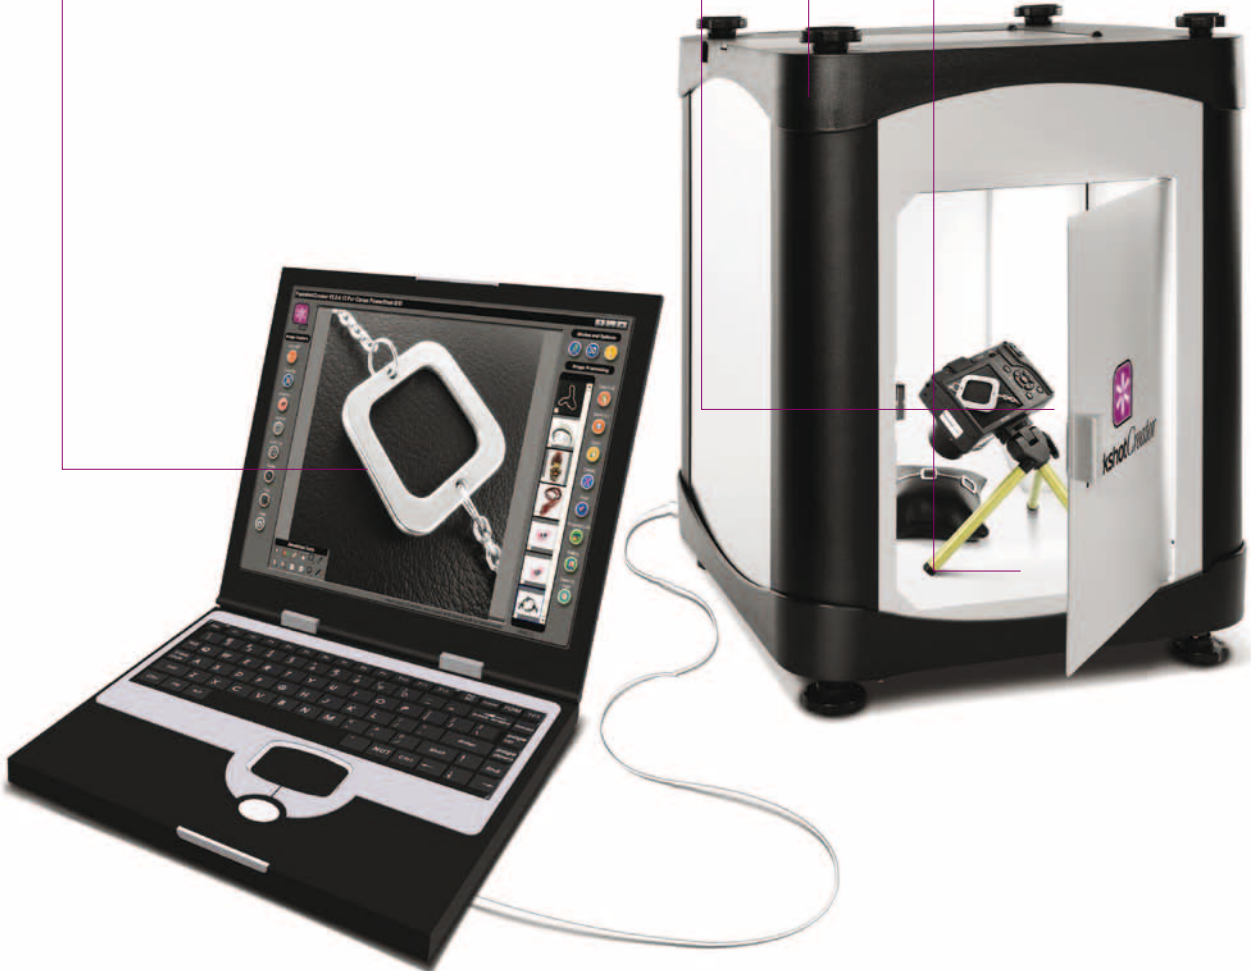

Yüksek çözünürlüklü fotoğraf ihtiyaçlarınız için yüksek kalitede DSLR makine ile mükemmel sonuçlar

Kullanıcı dostu yazılımı ile 3 boyutlu çekim ve fotoğraf işleminde hassas kontrol

PackshotMacro

PackshotMacro ile küçük objelerin fotoğrafını çekerken ürünleriniz için yeni ve farklı açılar ayarlayın. Detaylara hassasça odaklanın. Ürünlerinizin çıplak gözle görülemeyen detaylarını fotoğraflarınızla gösterin.

Yüksek çözünürlüklü dijital fotoğraf makinası

Uyumlu özel yazılım

PackshotMacro Yazılımı

Gelişmiş makro modu ile fotoğraf çekimi

Küçük ölçülü ışık kutusu

Ürünlerinizin yakın plan (Makro) ve detaylı fotoğraf çekimi için homojen ve optimize edilmiş aydınlatma

Makro çekim kiti

Mini üç ayak, mafsallı kollar, şeffaf ürün destekleri ile doğal gölgeler.

PackshotSpin

PackshotSpin serisi, fotoğrafçıların müşterilerine ait ağır ve hacimli ürünlerin, profesyonel kalitede 360° Flash animasyonlarını pratik ve hızlı olarak hazırlanmasını sağlar.

Fotoğraf makinası ile uyumlu özel yazılım

Mükemmel renk isabeti

Görüntüleme ve düzenleme yazılımı ile

Gerçek zamanlı statik ve animasyonlu fotoğraflar

Senkronize USB döner platform

360° hareketli fotoğraflar için