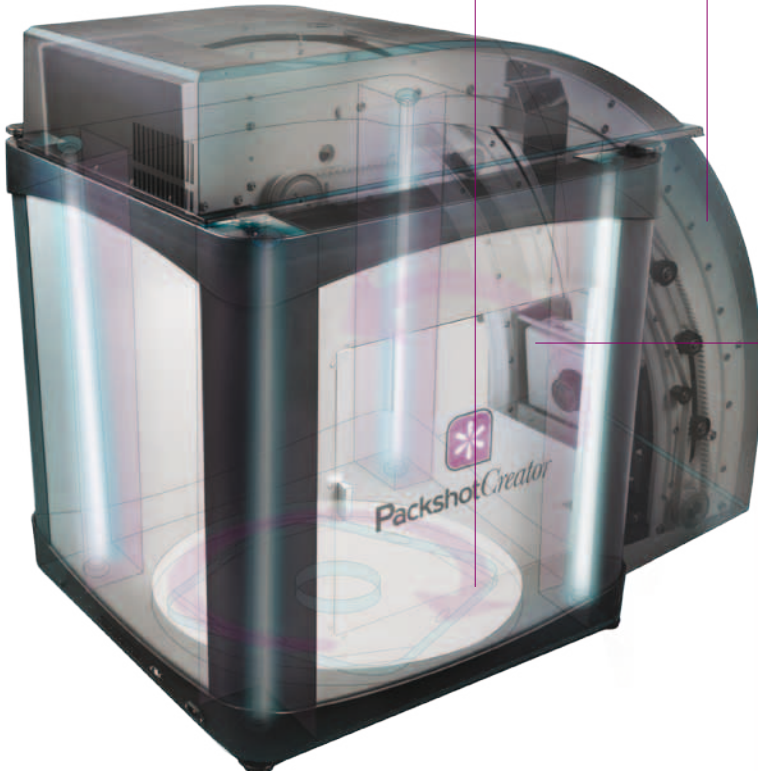

PackshotCreator 3D

Ürünlerinizi 3D fotoğraflar ile daha çekici hale getirmek elinizde. Müşterileriniz ile görsel iletişiminizi artırın. 3D fotoğraflar, web sitenizi daha çekici hale getirir, ayrıca ziyaretçilerinize ve müşterilerinize 3 boyutlu satınalma deneyimi yaşatır. Kombine yapısı, yüksek performansı ve kolay kullanımı ile 3D görsel oluşturma süresini kısaltır.

Homojen aydınlatmalı ışık kutusu sayesinde kusursuz bir aydınlatma sağlanır, sistemdeki otomatik olarak çalışan kamera sayesinde 3 boyutlu fotoğraflar elde edilir

3 boyutlu ve 360 derece hareket eden fotoğraflar için, 360 derece hareketli sistemle senkronize döner platform yerleştirilmiştir

Yüksek çözünürlüklü fotoğraf ihtiyaçlarınız için yüksek kalitede DSLR makine ile mükemmel sonuçlar

Kullanıcı dostu yazılımı ile 3 boyutlu çekim ve fotoğraf işleminde hassas kontrol